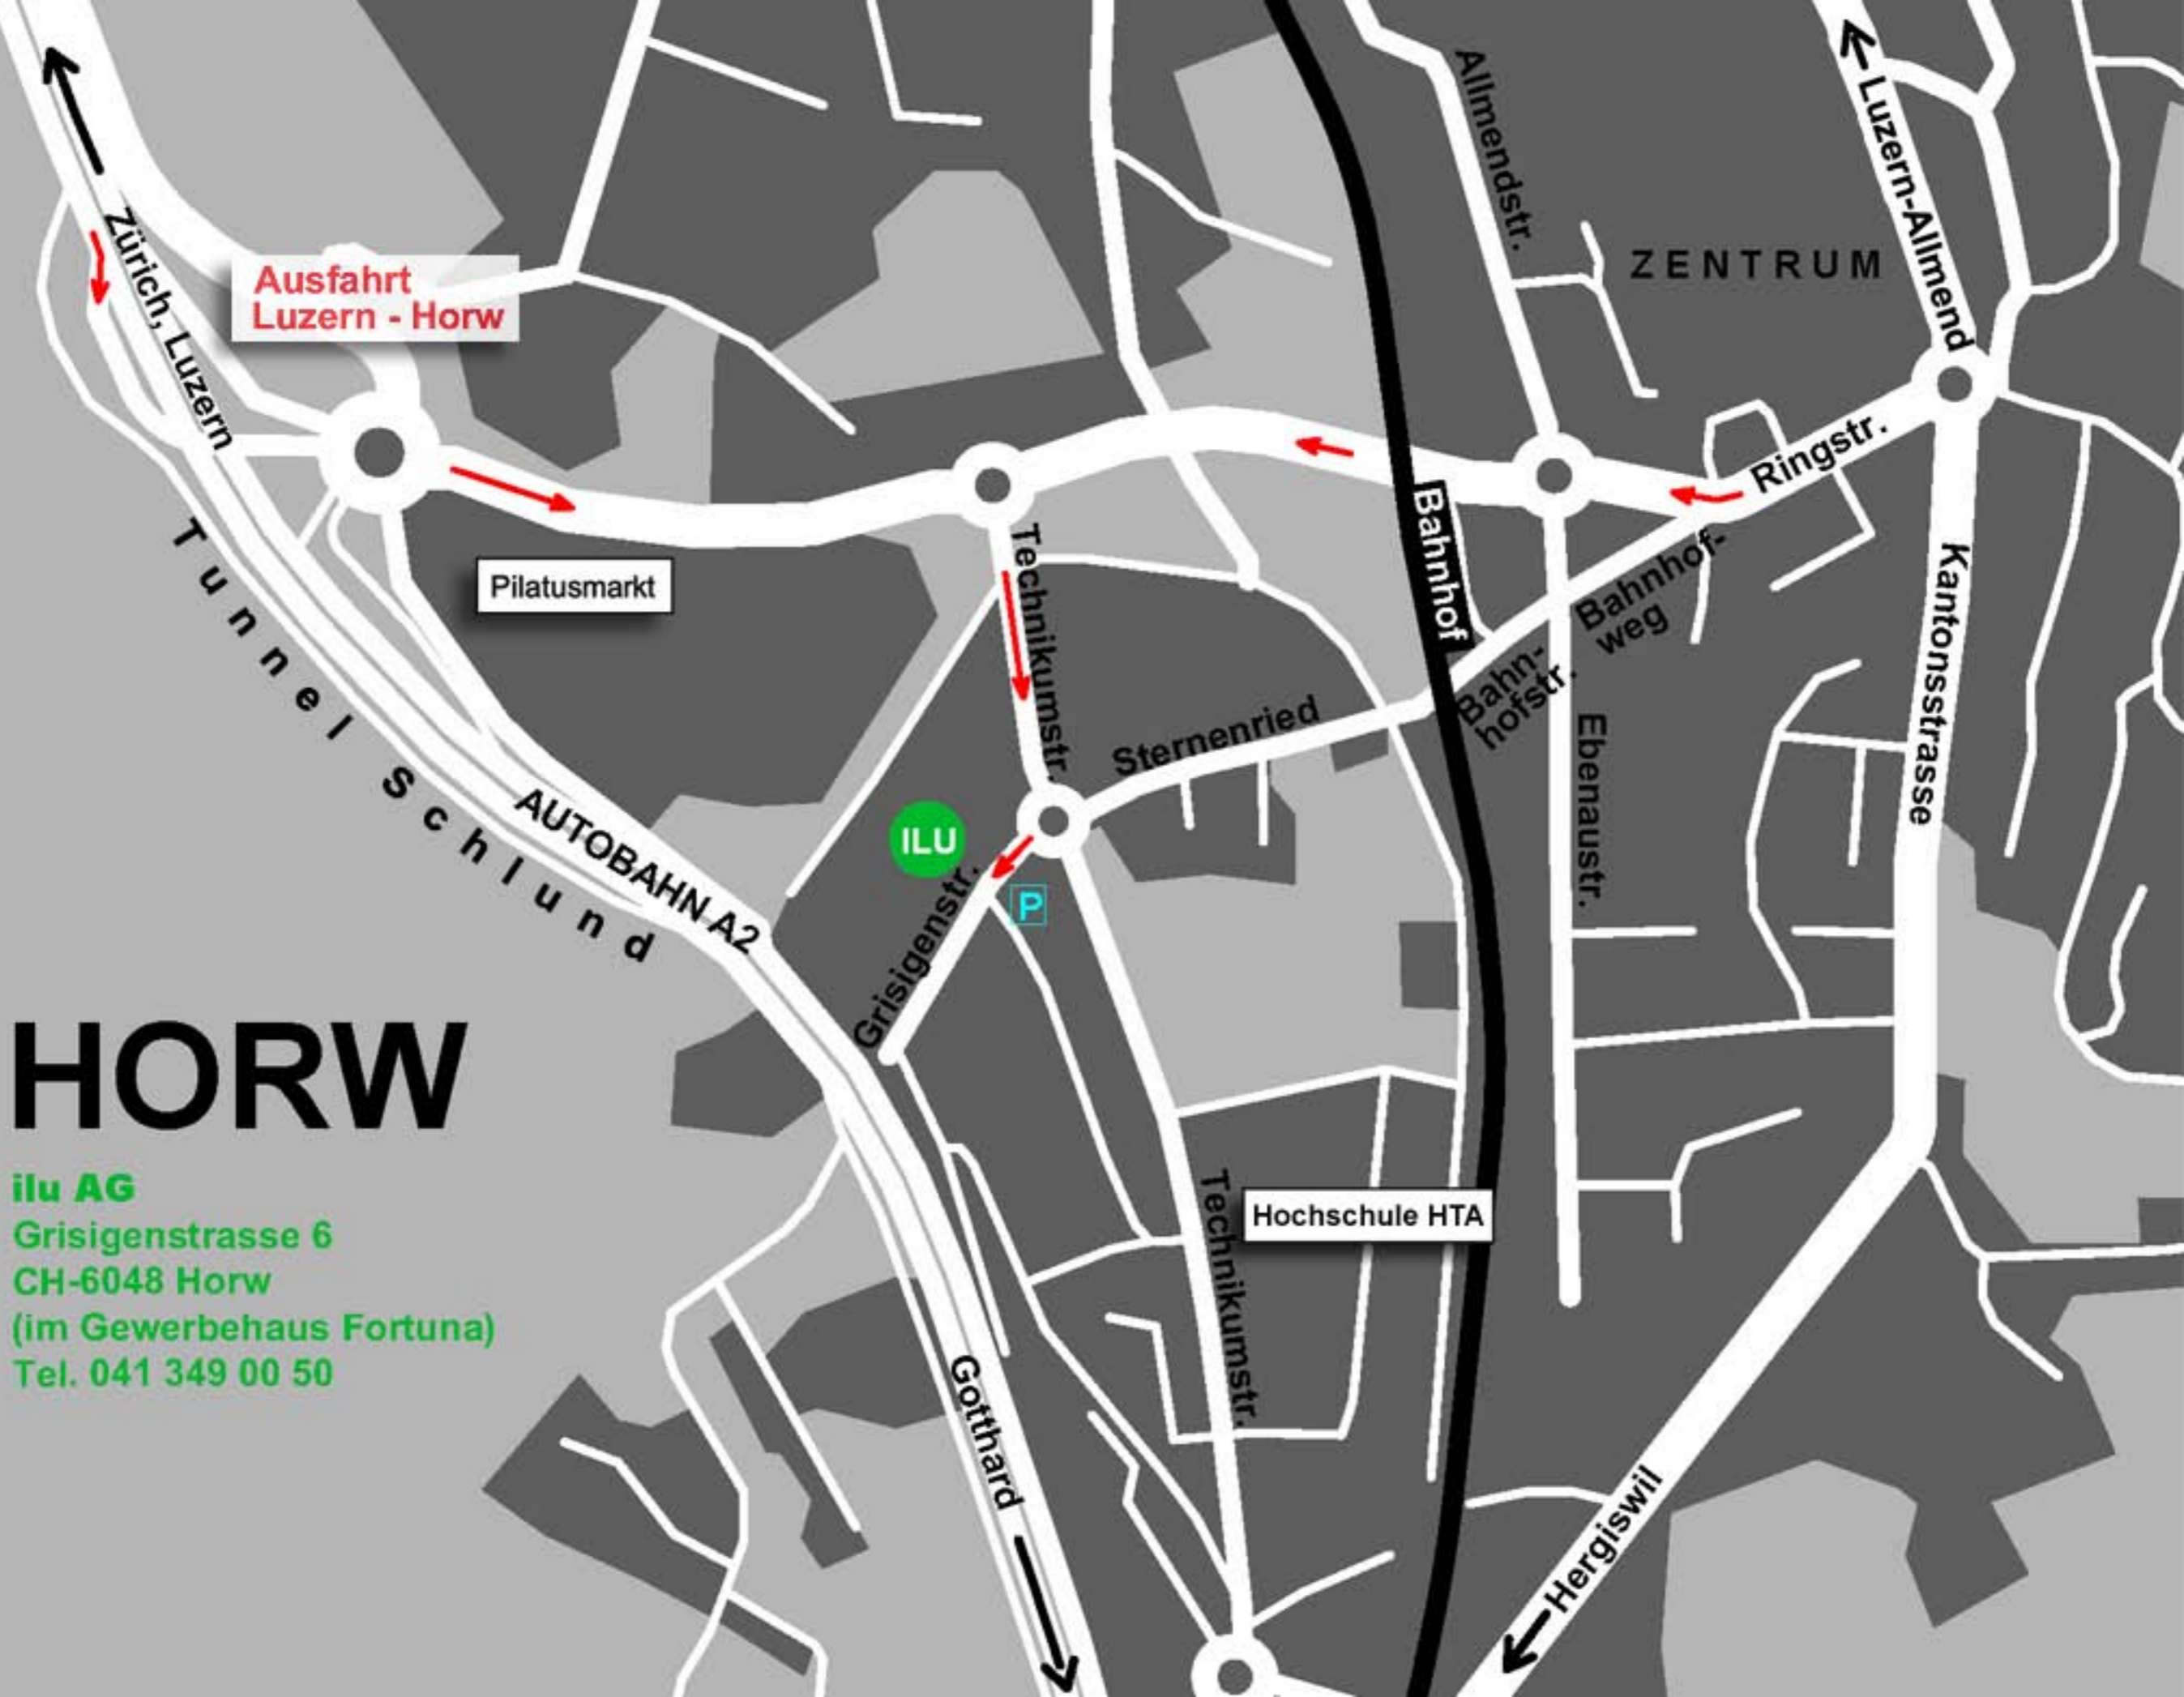

HORW

ilu AG

Grisigenstrasse 6

CH-6048 Horw

(im Gewerbehaus Fortuna)

Tel. 041 349 00 50

Ausfahrt
Luzern - Horw

Pilatusmarkt

ilu

Technikumstr.

Sternenried

Bahnhof

Bahnhofweg

Ringstr.

Kantonstrasse

ZENTRUM

Luzern-Allmend

Hochschule HTA

Gothard

Hergiswil

Zürich, Luzern

Tunnel

AUTOBAHN A2

Schlund

Allmendstr.

Bahnhofstr.

Ebenastr.